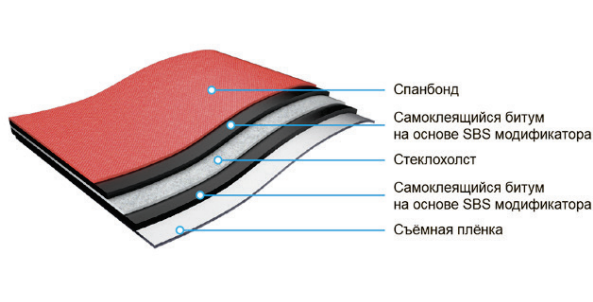

Подкладочный ковёр Döcke PIE FIX GLASS

1. Описание продукции.

Подкладочный ковёр Döcke PIE FIX GLASS представляет собой самоклеящийся рулонный битумно-полимерный материал, армированный стеклохолстом.

2. Назначение.

Подкладочные ковры Döcke PIE предназначены для дополнительной гидроизоляции и увеличения срока службы кровли, а также для усиления и дополнительной герметизации слабых мест и изгибов на кровле – коньков, стыков, карнизных свесов, мест примыкания кровли к стенам, трубам и т.п.

3. Геометрические параметры и характерные особенности.

Основа	Наличие самоклеящейся кромки	Защитный слой		Размер площадь, м²
		верхняя сторона	нижняя сторона	
Стеклохолст	нет	Спанбонд	Съемная защитная пленка	30±0,3

Döcke PIE FIX GLASS

4. Физико-механические характеристики.

№ п/п	Наименование показателя, ед. измерения	Нормативное значение
1	Гибкость материала на брусе R=25±0,2 мм, °С, не выше*	-20
2	Теплостойкость материала, 2 часа при температуре, °С, не ниже*	85
3	Водонепроницаемость материала при давлении не менее 0,2 МПа в течение 2 ч.*	Выдержал
4	Водопоглощение в течение 24 часов, % масс, не более	1
5	Прочность сцепления с ОСП-3, Н/5см, не менее	25

Примечание:
* - Методика испытания по ГОСТ 2678-94

5. Логистические характеристики.

Рулонов на поддоне, шт	Вес одного рулона брутто (справочно), кг	Вес поддона брутто, кг	Гарантийный срок хранения, мес.
23	33,7	775	6

6. Правила хранения.

- Хранение изделий должно производиться только в заводской упаковке производителя на поддонах. Нарушение оригинальной упаковки производителя категорически запрещается.
- Рулоны материала должны храниться в сухом закрытом помещении в вертикальном положении в один ряд по высоте на расстоянии не менее 1,5 м от отопительных приборов.
- При хранении не допускается установка поддонов друг на друга.
- Хранение изделий должно производиться при температуре не ниже -40 °С и не выше +50 °С.
- Хранение изделий должно производиться при относительной влажности воздуха не более 80 %.
- При хранении необходимо избегать попадания прямых солнечных лучей.

Служба технической поддержки: 8 800 100 71 45, www.docke.ru, www.dockepie.ru